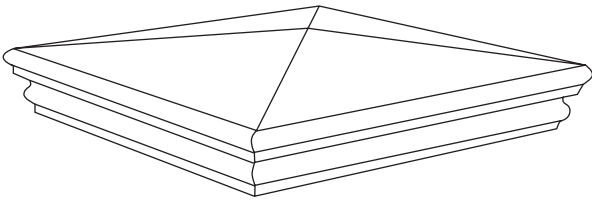

PIER CAPS

VICTORIAN

AVAILABLE SIZES mm	TOP mm	BASE mm	HEIGHT mm
370 x 370	410 x 410	370 x 370	90
490 x 370	535 x 410	490 x 370	90
490 x 490	535 x 535	490 x 490	90

TUSCAN

AVAILABLE SIZES mm	TOP mm	BASE mm	HEIGHT mm
370 x 370	450 x 450	370 x 370	95
490 x 370	570 x 450	490 x 370	95
490 x 490	570 x 570	490 x 490	95

REGENCY

AVAILABLE SIZES mm	TOP mm	BASE mm	HEIGHT mm
370 x 370	440 x 440	370 x 370	115
490 x 370	565 x 440	490 x 370	115
490 x 490	565 x 565	490 x 490	115
600 x 600	670 x 670	600 x 600	115

CLASSIC

AVAILABLE SIZES mm	TOP mm	BASE mm	HEIGHT mm
370 x 370	480 x 480	370 x 370	170
490 x 370	585 x 475	485 x 375	170
490 x 490	585 x 585	485 x 485	170

Colours available: grey concrete and sandstone buff.

FENCE CAPPING

VICTORIAN

	LENGTH mm	BASE WIDTH mm	TOP WIDTH mm	HEIGHT mm
Single Brick	1000	140	190	85
Double Brick	1000	260	305	85

TUSCAN

	LENGTH mm	BASE WIDTH mm	TOP WIDTH mm	HEIGHT mm
Single Brick	1000	130	170	55
Double Brick	1000	250	290	55

REGENCY

	LENGTH mm	BASE WIDTH mm	TOP WIDTH mm	HEIGHT mm
Single Brick	1000	140	215	92
Double Brick	1000	260	335	100

CLASSIC

	LENGTH mm	BASE WIDTH mm	TOP WIDTH mm	HEIGHT mm
Single Brick	1000	130	170	75
Double Brick	1000	260	300	85