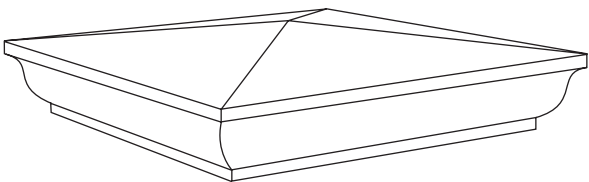

PIER CAPS

VICTORIAN

AVAILABLE SIZES mm	TOP mm	BASE mm	HEIGHT mm
370 x 370	410 x 410	370 x 370	90
490 x 370	535 x 410	490 x 370	90
490 x 490	535 x 535	490 x 490	90

TUSCAN

AVAILABLE SIZES mm	TOP mm	BASE mm	HEIGHT mm
370 x 370	450 x 450	370 x 370	95
490 x 370	570 x 450	490 x 370	95
490 x 490	570 x 570	490 x 490	95

REGENCY

AVAILABLE SIZES mm	TOP mm	BASE mm	HEIGHT mm
370 x 370	440 x 440	370 x 370	115
490 x 370	565 x 440	490 x 370	115
490 x 490	565 x 565	490 x 490	115
600 x 600	670 x 670	600 x 600	115

CLASSIC

AVAILABLE SIZES mm	TOP mm	BASE mm	HEIGHT mm
370 x 370	480 x 480	370 x 370	170
490 x 370	585 x 475	485 x 375	170
490 x 490	585 x 585	485 x 485	170

Colours available: grey concrete and sandstone buff.

FENCE CAPPING

VICTORIAN

	LENGTH mm	BASE WIDTH mm	TOP WIDTH mm	HEIGHT mm
Single Brick	1000	140	190	85
Double Brick	1000	260	305	85

TUSCAN

	LENGTH mm	BASE WIDTH mm	TOP WIDTH mm	HEIGHT mm
Single Brick	1000	130	170	55
Double Brick	1000	250	290	55