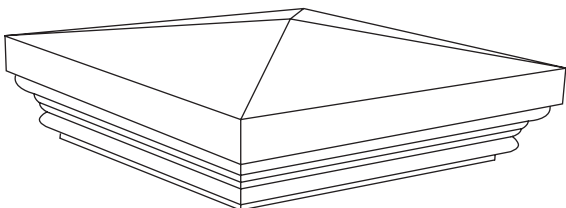

PIER CAPS

VICTORIAN

AVAILABLE SIZES mm	TOP mm	BASE mm	HEIGHT mm
370 x 370	410 x 410	370 x 370	90
490 x 370	535 x 410	490 x 370	90
490 x 490	535 x 535	490 x 490	90

TUSCAN

AVAILABLE SIZES mm	TOP mm	BASE mm	HEIGHT mm
370 x 370	450 x 450	370 x 370	95
490 x 370	570 x 450	490 x 370	95
490 x 490	570 x 570	490 x 490	95

REGENCY

AVAILABLE SIZES mm	TOP mm	BASE mm	HEIGHT mm
370 x 370	440 x 440	370 x 370	115
490 x 370	565 x 440	490 x 370	115
490 x 490	565 x 565	490 x 490	115
600 x 600	670 x 670	600 x 600	115

CLASSIC

AVAILABLE SIZES mm	TOP mm	BASE mm	HEIGHT mm
370 x 370	480 x 480	370 x 370	170
490 x 370	585 x 475	485 x 375	170
490 x 490	585 x 585	485 x 485	170

Colours available: grey concrete and sandstone buff.

FENCE CAPPING

VICTORIAN

	LENGTH mm	BASE WIDTH mm	TOP WIDTH mm	HEIGHT mm
Single Brick	1000	140	190	85
Double Brick	1000	260	305	85

TUSCAN

	LENGTH mm	BASE WIDTH mm	TOP WIDTH mm	HEIGHT mm
Single Brick	1000	130	170	55
Double Brick	1000	250	290	55