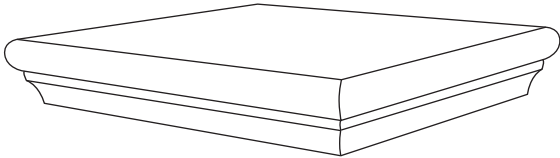

PIER CAPS

VICTORIAN

AVAILABLE SIZES mm	TOP mm	BASE mm	HEIGHT mm
370 x 370	410 x 410	370 x 370	90
490 x 370	535 x 410	490 x 370	90
490 x 490	535 x 535	490 x 490	90

TUSCAN

AVAILABLE SIZES mm	TOP mm	BASE mm	HEIGHT mm
370 x 370	450 x 450	370 x 370	95
490 x 370	570 x 450	490 x 370	95
490 x 490	570 x 570	490 x 490	95

REGENCY

AVAILABLE SIZES mm	TOP mm	BASE mm	HEIGHT mm
370 x 370	440 x 440	370 x 370	115
490 x 370	565 x 440	490 x 370	115
490 x 490	565 x 565	490 x 490	115
600 x 600	670 x 670	600 x 600	115

CLASSIC

AVAILABLE SIZES mm	TOP mm	BASE mm	HEIGHT mm
370 x 370	480 x 480	370 x 370	170
490 x 370	585 x 475	485 x 375	170
490 x 490	585 x 585	485 x 485	170

Colours available: grey concrete and sandstone buff.

FENCE CAPPING

VICTORIAN

	LENGTH mm	BASE WIDTH mm	TOP WIDTH mm	HEIGHT mm
Single Brick	1000	140	190	85
Double Brick	1000	260	305	85

TUSCAN

	LENGTH mm	BASE WIDTH mm	TOP WIDTH mm	HEIGHT mm
Single Brick	1000	130	170	55
Double Brick	1000	250	290	55

REGENCY

	LENGTH mm	BASE WIDTH mm	TOP WIDTH mm	HEIGHT mm
Single Brick	1000	140	215	92
Double Brick	1000	260	335	100

CLASSIC

	LENGTH mm	BASE WIDTH mm	TOP WIDTH mm	HEIGHT mm
Single Brick	1000	130	170	75
Double Brick	1000	260	300	85